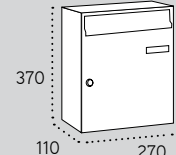

05
(inox satin.)01
(blanco)22
(arena volc.)2P
(plata perla)27
(nácar)

V8000

Boca: 325x30

V8800

Boca: 240x30

Medidas en mm.

Cuerpo negro y puerta acero INOXIDABLE SATINADO

* V8000-05