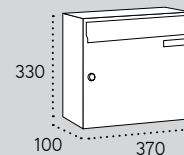

BUZONES VERTICALES_ Adecuado para su colocación en EXTERIORES e INTERIORES

HABITAT

V8000

-  Apertura lateral
-  Cumple con la Norma Europea EN-13724
-  A4 Capacidad para A4

CARACTERÍSTICAS

- **Material:** Cuerpo de acero color negro lacado o de acero inoxidable. Puerta de acero y tapa de boca de aluminio fundido o enteramente de inoxidable.
- **Antivandálico:** Puerta robusta de 1 mm de espesor. Rampa de seguridad extra larga en la boca del buzón para evitar sustraer correspondencia desde el exterior. Cerradura Eurolock de 2.000 combinaciones, grado 2 (máximo) de seguridad según EN-13724.
- **Versatilidad:** El interior del buzón queda protegido con la tapa de boca, lo que permite su colocación en interior o exterior, combinado con un envolvente o empotrado en pared.

05
(inox satin.)01
(blanco)22
(arena volc.)2P
(plata perla)27
(nácar)

V8000

Boca: 325x30

V8800

Boca: 240x30

Medidas en mm.

Cuerpo negro y puerta acero INOXIDABLE SATINADO

* V8000-05