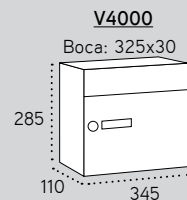

Medidas en mm.

Cuerpo negro y puerta aluminio BLANCO	V4000-01
Cuerpo negro y puerta aluminio ARENA VOLCÁNICA	V4000-22
Cuerpo negro y puerta aluminio ANODIZADO PLATA	V4000-02
Cuerpo negro y puerta aluminio NÁCAR	V4000-27
Cuerpo negro y puerta aluminio COLOR A ELEGIR	V4000-09