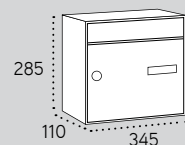

Medidas en mm.

Cuerpo negro y puerta acero INOXIDABLE SATINADO

* V2300-05

Cuerpo negro y puerta acero BLANCO

* V2300-01

Cuerpo negro y puerta acero ARENA VOLCÁNICA

* V2300-22

Cuerpo negro y puerta acero PLATA PERLA

* V2300-2P

Cuerpo negro y puerta acero NÁCAR

* V2300-27

Cuerpo negro y puerta acero COLOR A ELEGIR

* V2300-09

Elija los complementos que desee en las pág. 55 a 66