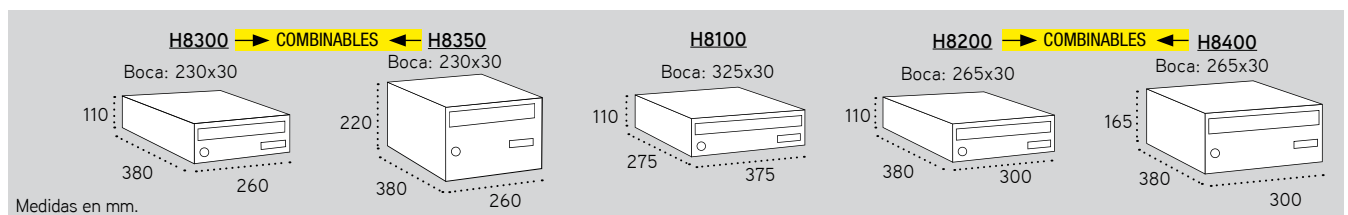

BUZONES HORIZONTALES_ Adecuado para su colocación en EXTERIORES e INTERIORES

HABITAT

H8100/H8200/H8400/H8300/H8350

Apertura lateral

☒ Cumple con la Norma Europea EN-13724

A4 Capacidad para A4

CARACTERÍSTICAS

- **Material:** Cuerpo de acero color negro lacado o de acero inoxidable. Puerta de acero y tapa de boca de aluminio fundido o enteramente de inoxidable.
- **Antivandálico:** Puerta robusta de 1 mm de espesor. Rampa de seguridad extra larga en la boca del buzón para evitar sustraer correspondencia desde el exterior. Cerradura Eurolock de 2.000 combinaciones, grado 2 (máximo) de seguridad según EN-13724.
- **Versatilidad:** El interior del buzón queda protegido con la tapa de boca, lo que permite su colocación en interior o exterior, combinado con un envolvente o empotrado en pared.

Cuerpo negro y puerta acero INOXIDABLE SATINADO	• H8300-05	• H8350-05	• H8100-05	• H8200-05	• H8400-05
Cuerpo y puerta acero INOXIDABLE SATINADO	• H8300-07	• H8350-07	• H8100-07	• H8200-07	• H8400-07
Cuerpo negro y puerta acero BLANCO	• H8300-01	• H8350-01	• H8100-01	• H8200-01	• H8400-01
Cuerpo negro y puerta acero ARENA VOLCÁNICA	• H8300-22	• H8350-22	• H8100-22	• H8200-22	• H8400-22
Cuerpo negro y puerta acero PLATA PERLA	• H8300-2P	• H8350-2P	• H8100-2P	• H8200-2P	• H8400-2P
Cuerpo negro y puerta acero NÁCAR	• H8300-27	• H8350-27	• H8100-27	• H8200-27	• H8400-27
Cuerpo negro y puerta acero COLOR A ELEGIR	• H8300-09	• H8350-09	• H8100-09	• H8200-09	• H8400-09