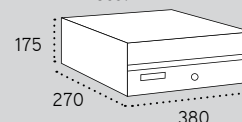

Capacidad para A4

CARACTERÍSTICAS

- **Material:** Enteramente de aluminio. Marco ABS. Garantiza una larga durabilidad.
- **Antivandálico:** Gran robustez y seguridad. Puerta de 1.70 mm de espesor.
- **Versatilidad:** El interior del buzón queda protegido con la tapa de boca, lo que permite su colocación en interior o exterior, combinado con un envolvente o empotrado en pared.
- Su sistema de unión garantiza un alineamiento perfecto de los buzones.
- Cerradura Grado 1 según normativa EN-13724.

H4900

Boca: 330x35

Medidas en mm.

Cuerpo de ALUMINIO NEGRO con puerta y visera PLATA PERLA

H4900-2P

Cuerpo de ALUMINIO NEGRO y puerta NEGRA TEXTURADA con visera PLATA PERLA

H4900-5P

Cuerpo de ALUMINIO NEGRO y puerta y visera COLOR A ELEGIR