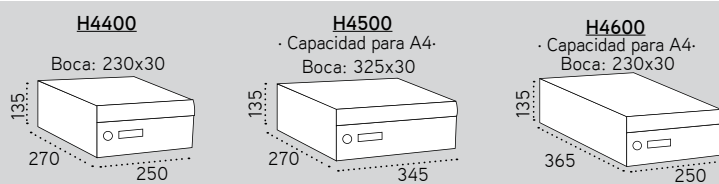

BUZONES HORIZONTALES_ Adecuado para su colocación en EXTERIORES e INTERIORES

MILENIO

H4400/ H4500/H4600

 Apertura lateral

 H4500 y H4600 cumple con la Norma Europea EN-13724

CARACTERÍSTICAS

- **Material:** Cuerpo de acero o aluminio color **NEGRO** y frente de aluminio.
- **Antivandálico:** Su diseño evita que la puerta pueda ser arrancada desde el exterior.
- **Versatilidad:** El interior del buzón queda protegido con la tapa de boca, lo que permite su colocación en interior o exterior, combinado con un envolvente o empotrado en pared.
- Cerradura Grado 1 según normativa EN-13724.