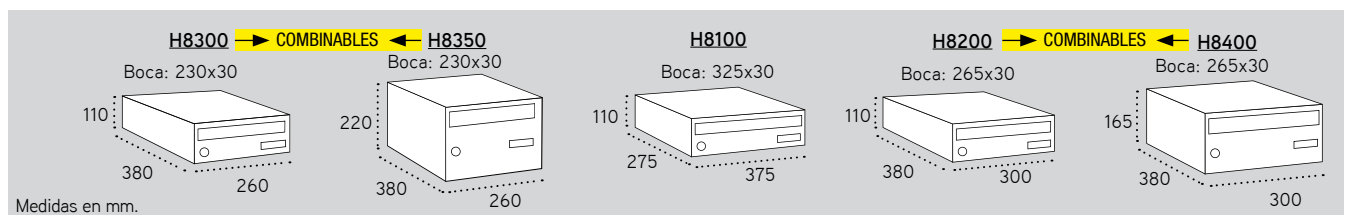

BUZONES HORIZONTALES_ Adecuado para su colocación en EXTERIORES e INTERIORES

HABITAT

H8100/H8200/H8400/H8300/H8350

 Apertura lateral

Cumple con la Norma Europea EN-13724

A4 Capacidad para A4

CARACTERÍSTICAS

- **Material:** Cuerpo de acero color negro lacado o de acero inoxidable. Puerta de acero y tapa de boca de aluminio fundido o enteramente de inoxidable.
- **Antivandálico:** Puerta robusta de 1 mm de espesor. Rampa de seguridad extra larga en la boca del buzón para evitar sustraer correspondencia desde el exterior. Cerradura Eurolock de 2.000 combinaciones, grado 2 (máximo) de seguridad según EN-13724.
- **Versatilidad:** El interior del buzón queda protegido con la tapa de boca, lo que permite su colocación en interior o exterior, combinado con un envolvente o empotrado en pared.