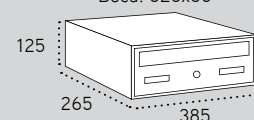

H4300

Boca: 325x30

Medidas en mm.

Cuerpo negro y puerta aluminio BLANCO

H4300-01

Cuerpo negro y puerta aluminio NEGRO

H4300-04

Cuerpo negro y puerta aluminio PLATA ANODIZADA

H4300-02

Cuerpo negro y puerta aluminio COLOR A ELEGIR

H4300-09