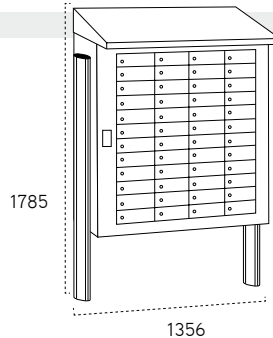

BCP48
48 casillas con soportes y tejado