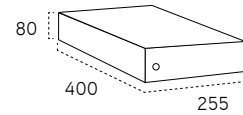

# BUZONES HORIZONTALES PLURIDOMICILIARIOS Adecuado para su colocación en EXTERIORES

**BCP24**  
24 casillas con soportes y tejado

**BCP24**  
24 casillas

**CASILLERO** medidas en mm

	PUERTAS sin ranura	PUERTAS con ranura	SOPORTE	SOPORTE	TEJADO
Cuerpo y puerta de color VERDE	BCP24	BCP24R	URSP1 Soporte 1,5m para atornillar al suelo	URSP2 Soporte 2m para enterrar en el suelo	TEBCP24V
Cuerpo y puerta de color ARENA VOLCÁNICA	BCP24G	BCP24GR			TEBCP24AV