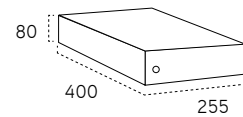

PUERTAS sin ranura	PUERTAS con ranura	SOPORTE	SOPORTE	TEJADO
Cuerpo y puerta de color VERDE	BCP36	BCP36R	URSP1 Soporte 1,5m para atornillar al suelo	URSP2 Soporte 2m para enterrar en el suelo	TEBCP36V
Cuerpo y puerta de color ARENA VOLCÁNICA	BCP36G	BCP36GR			TEBCP36AV