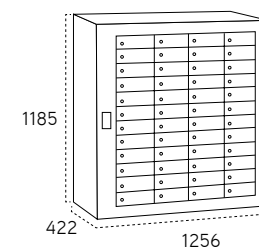

BCP48
48 casillas

CASILLERO medidas en mm