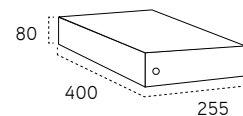

PUERTAS sin ranura	PUERTAS con ranura	SOPORTE	SOPORTE	TEJADO
Cuerpo y puerta de color VERDE	BCP48	BCP48R	URSP1 Soporte 1,5m para atornillar al suelo	URSP2 Soporte 2m para enterrar en el suelo	TEBCP48V
Cuerpo y puerta de color ARENA VOLCÁNICA	BCP48G	BCP48GR			TEBCP48AV