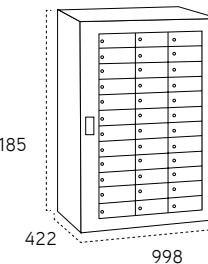

**BCP36**  
36 casillas con soportes y tejado

**BCP36**  
36 casillas

**CASILLERO** medidas en mm

	PUERTAS sin ranura	PUERTAS con ranura	SOPORTE	SOPORTE	TEJADO
Cuerpo y puerta de color VERDE	BCP36	BCP36R	URSP1 Soporte 1,5m para atornillar al suelo	URSP2 Soporte 2m para enterrar en el suelo	TEBCP36V
Cuerpo y puerta de color ARENA VOLCÁNICA	BCP36G	BCP36GR			TEBCP36AV