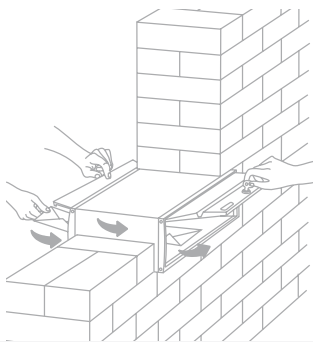

BUZONES HORIZONTALES DE DOBLE ACCESO_ Adecuado para su colocación en EXTERIORES e INTERIORES

MILENIO DOBLE

H4460/H4550

 Apertura lateral

A4 Capacidad para A4

CARACTERÍSTICAS

- **Material:** Cuerpo de acero negro y frente de aluminio.
- Cerradura Grado 1 según normativa EN-13724.

La correspondencia se introduce desde el exterior y se recoge en el interior, evitando la entrada de personas ajenas a la comunidad.

Detalle vista frontal y trasera

01
(blanco)

22
(arena volc.)

02
(anodizado plata)