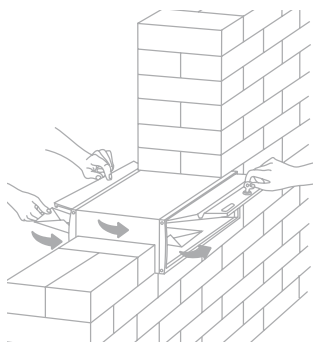

**BUZONES DE
DOBLE ACCESO**

BUZONES HORIZONTALES DE DOBLE ACCESO_ Adecuado para su colocación en EXTERIORES e INTERIORES

EVOLUTION DOBLE

H-4750

 Apertura lateral

CARACTERÍSTICAS

- **Material:** Acero galvanizado de gran robustez y resistencia al exterior.
- Cerradura Grado 1 según normativa EN-13724.

La correspondencia se introduce desde el exterior y se recoge en el interior, evitando la entrada de personas ajenas a la comunidad.

Vista trasera

Medidas en mm.

Cuerpo y puerta acero BLANCO	H4750-01
Cuerpo y puerta acero NEGRO	H4750-04
Cuerpo y puerta acero PLATA PERLA	H4750-2P
Cuerpo y puerta acero COLOR A ELEGIR	H4750-09