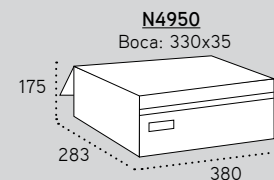

Detalle vista frontal y trasera

Cuerpo NEGRO con puerta y visera PLATA PERLA

* N4950-2P

Cuerpo NEGRO y puerta NEGRA TEXTURADA con visera PLATA PERLA

* N4950-5P

Cuerpo NEGRO con puerta y visera COLOR A ELEGIR

* N4950-09