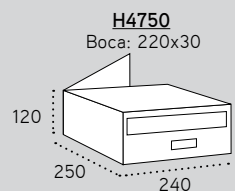

Medidas en mm.

Cuerpo y puerta acero BLANCO	H4750-01
Cuerpo y puerta acero NEGRO	H4750-04
Cuerpo y puerta acero PLATA PERLA	H4750-2P
Cuerpo y puerta acero COLOR A ELEGIR	H4750-09