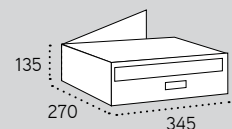

H4550

Boca: 325x30