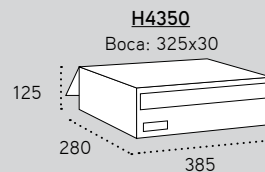

La correspondencia se introduce desde el exterior y se recoge en el interior, evitando la entrada de personas ajenas a la comunidad.

Detalle vista trasera

H4350

Boca: 325x30

Medidas en mm.

Cuerpo negro y puerta aluminio BLANCO