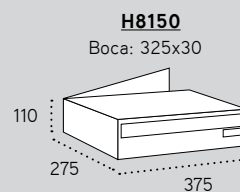

BUZONES HORIZONTALES DE DOBLE ACCESO_ Adecuado para su colocación en EXTERIORES e INTERIORES

HABITAT DOBLE

H8150/H8250

Apertura lateral

Cumple con la Norma Europea EN-13724

Capacidad para A4

CARACTERÍSTICAS

- **Material:** Cuerpo, puerta y tapa de boca de acero inoxidable.
- **Antivandálico:** Puertas robustas de 1 mm de espesor. Rampa de seguridad extra larga en la boca del buzón para evitar sustraer correspondencia desde el exterior. Cerradura Eurolock de 2.000 combinaciones, grado 2 (máximo) de seguridad según EN-13724.

La correspondencia se introduce desde el exterior y se recoge en el interior, evitando la entrada de personas ajenas a la comunidad.

Medidas en mm.

H8150-07

H8250-07

Cuerpo, puerta y frente de ACERO INOXIDABLE SATINADO