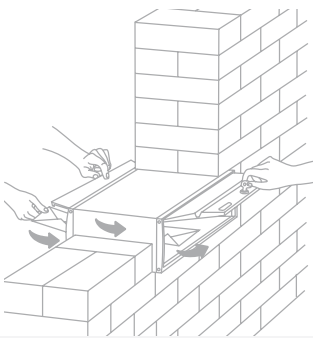

BUZONES DE DOBLE ACCESO

BUZONES HORIZONTALES DE DOBLE ACCESO_ Adecuado para su colocación en EXTERIORES e INTERIORES

EVOLUTION DOBLE

H-4750

 Apertura lateral

CARACTERÍSTICAS

- **Material:** Acero galvanizado de gran robustez y resistencia al exterior.
- Cerradura Grado 1 según normativa EN-13724.

- **Material:** Cuerpo, puerta y tapa de boca de acero inoxidable.
- **Antivandálico:** Puertas robustas de 1 mm de espesor. Rampa de seguridad extra larga en la boca del buzón para evitar sustraer correspondencia desde el exterior. Cerradura Eurolock de 2.000 combinaciones, grado 2 (máximo) de seguridad según EN-13724.