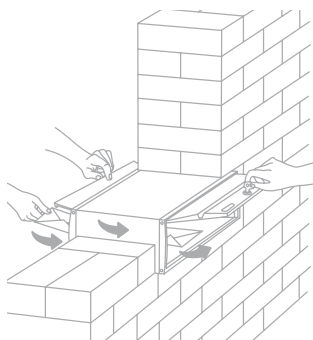

BUZONES DE DOBLE ACCESO

BUZONES HORIZONTALES DE DOBLE ACCESO_ Adecuado para su colocación en EXTERIORES e INTERIORES

EVOLUTION DOBLE

H-4750

 Apertura lateral

CARACTERÍSTICAS

- **Material:** Acero galvanizado de gran robustez y resistencia al exterior.
- Cerradura Grado 1 según normativa EN-13724.

La correspondencia se introduce desde el exterior y se recoge en el interior, evitando la entrada de personas ajenas a la comunidad.

Vista trasera

Medidas en mm.

Cuerpo y puerta acero BLANCO	H4750-01
Cuerpo y puerta acero NEGRO	H4750-04
Cuerpo y puerta acero PLATA PERLA	H4750-2P
Cuerpo y puerta acero COLOR A ELEGIR	H4750-09