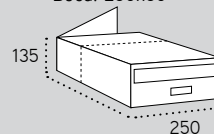

Medidas en mm.

H4460
Fondo extensible: 400/255

Boca: 230x30