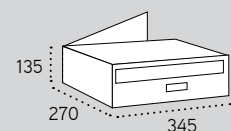

27
(nácar)

Medidas en mm.

H4460
Fondo extensible: 400/255

Boca: 230x30

H4550

Boca: 325x30

Cuerpo NEGRO y puerta aluminio BLANCO

* H4460-01