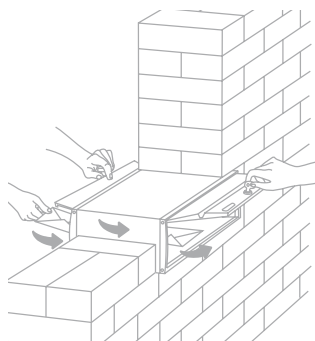

BUZONES DE DOBLE ACCESO

BUZONES HORIZONTALES DE DOBLE ACCESO_ Adecuado para su colocación en EXTERIORES e INTERIORES

EVOLUTION DOBLE

H-4750

 Apertura lateral

CARACTERÍSTICAS

- **Material:** Acero galvanizado de gran robustez y resistencia al exterior.
- Cerradura Grado 1 según normativa EN-13724.

La correspondencia se introduce desde el exterior y se recoge en el interior, evitando la entrada de personas ajenas a la comunidad.

Detalle vista trasera

H4350

Boca: 325x30

Medidas en mm.

Cuerpo negro y puerta aluminio BLANCO