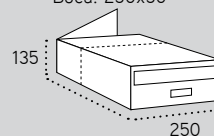

BUZONES HORIZONTALES DE DOBLE ACCESO_ Adecuado para su colocación en EXTERIORES e INTERIORES

MILENIO DOBLE

H4460/H4550

 Apertura lateral

A4 Capacidad para A4

CARACTERÍSTICAS

- **Material:** Cuerpo de acero negro y frente de aluminio.
- Cerradura Grado 1 según normativa EN-13724.

27
(nácar)

Medidas en mm.

H4460
Fondo extensible: 400/255

Boca: 230x30

H4550

Boca: 325x30

Cuerpo NEGRO y puerta aluminio BLANCO

* H4460-01