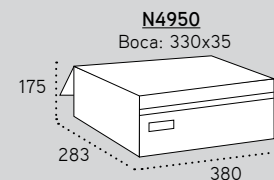

Detalle vista frontal y trasera

Cuerpo NEGRO con puerta y visera PLATA PERLA

N4950-2P

Cuerpo NEGRO y puerta NEGRA TEXTURADA con visera PLATA PERLA

N4950-5P

Cuerpo NEGRO con puerta y visera COLOR A ELEGIR

N4950-09