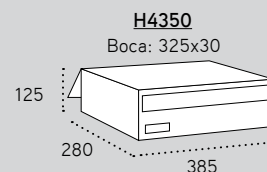

Detalle vista trasera

Medidas en mm.

Cuerpo negro y puerta aluminio BLANCO

H4350-01

Cuerpo negro y puerta aluminio NEGRO

H4350-04

Cuerpo negro y puerta aluminio PLATA ANODIZADA

H4350-02

Cuerpo negro y puerta COLOR A ELEGIR

H4350-09