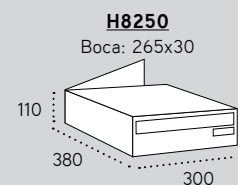

H8250-07

Cuerpo, puerta y frente de ACERO INOXIDABLE SATINADO