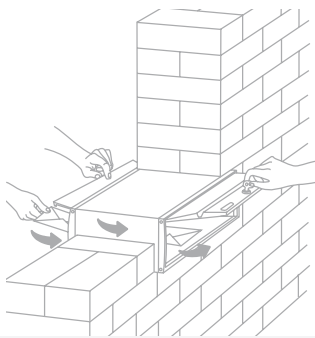

**BUZONES DE
DOBLE ACCESO**

BUZONES HORIZONTALES DE DOBLE ACCESO_ Adecuado para su colocación en EXTERIORES e INTERIORES

EVOLUTION DOBLE

H-4750

 Apertura lateral

CARACTERÍSTICAS

- **Material:** Acero galvanizado de gran robustez y resistencia al exterior.
- Cerradura Grado 1 según normativa EN-13724.

- **Material:** Cuerpo, puerta y tapa de boca de acero inoxidable.
- **Antivandálico:** Puertas robustas de 1 mm de espesor. Rampa de seguridad extra larga en la boca del buzón para evitar sustraer correspondencia desde el exterior. Cerradura Eurolock de 2.000 combinaciones, grado 2 (máximo) de seguridad según EN-13724.