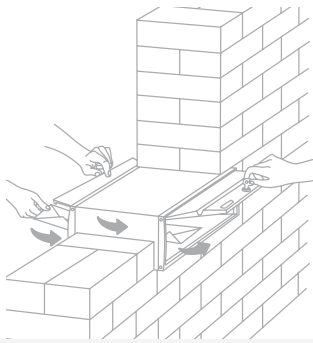

BUZONES HORIZONTALES DE DOBLE ACCESO_ Adecuado para su colocación en EXTERIORES e INTERIORES

MILENIO DOBLE

H4460/H4550

 Apertura lateral

A4 Capacidad para A4

CARACTERÍSTICAS

- **Material:** Cuerpo de acero negro y frente de aluminio.
- Cerradura Grado 1 según normativa EN-13724.

La correspondencia se introduce desde el exterior y se recoge en el interior, evitando la entrada de personas ajenas a la comunidad.

Detalle vista frontal y trasera

Medidas en mm.

H4460
Fondo extensible: 400/255