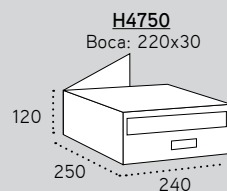

Medidas en mm.

Cuerpo y puerta acero BLANCO	H4750-01
Cuerpo y puerta acero NEGRO	H4750-04
Cuerpo y puerta acero PLATA PERLA	H4750-2P
Cuerpo y puerta acero COLOR A ELEGIR	H4750-09