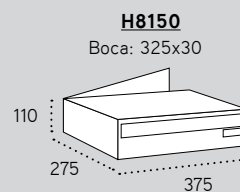

BUZONES HORIZONTALES DE DOBLE ACCESO_ Adecuado para su colocación en EXTERIORES e INTERIORES

HABITAT DOBLE

H8150/H8250

Apertura lateral

Cumple con la Norma Europea EN-13724

A4

Capacidad para A4

CARACTERÍSTICAS

- **Material:** Cuerpo, puerta y tapa de boca de acero inoxidable.
- **Antivandálico:** Puertas robustas de 1 mm de espesor. Rampa de seguridad extra larga en la boca del buzón para evitar sustraer correspondencia desde el exterior. Cerradura Eurolock de 2.000 combinaciones, grado 2 (máximo) de seguridad según EN-13724.

La correspondencia se introduce desde el exterior y se recoge en el interior, evitando la entrada de personas ajenas a la comunidad.

Medidas en mm.

H8150-07

H8250-07

Cuerpo, puerta y frente de ACERO INOXIDABLE SATINADO